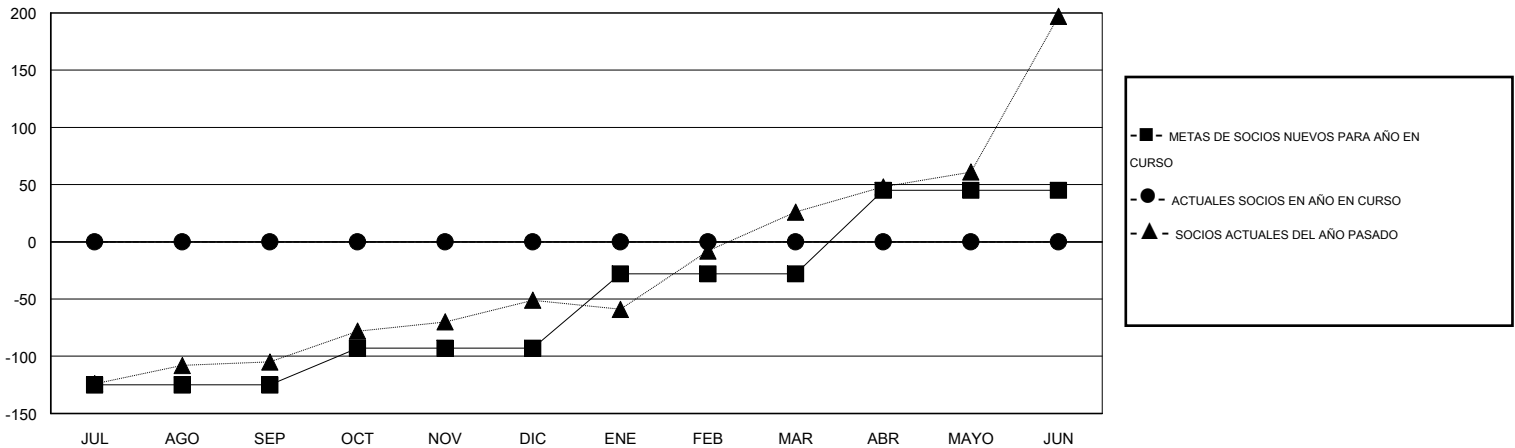

MONTHLY MEMBERSHIP PROGRESS REPORT

District E 2

Results as of: 6/30/2016

GMT: Jaime García Cepeda

UBICACIÓN VENEZUELA

GMT DE AE 3

Clubes					socios				
RESULTADOS DE 2016-2017					RESULTADOS DE 2016-2017				
TRIMESTRE	META DE CLUBES NUEVOS	NUEVOS CLUBES	CLUBES DADOS DE BAJA	GANANCIA/PÉRDIDA NETA	TRIMESTRE	META DE SOCIOS NUEVOS	SOCIOS FUNDADORES Y NUEVOS SOCIOS AÑADIDOS	SOCIOS DADOS DE BAJA	GANANCIA/PÉRDIDA NETA
JUL/AGO/SEP	1	0	0	0	JUL/AGO/SEP	-125	0	0	0
OCT/NOV/DIC	1	0	0	0	OCT/NOV/DIC	32	0	0	0
ENE/FEB/MAR	1	0	0	0	ENE/FEB/MAR	65	0	0	0
ABR/MAYO/JUN	1	0	0	0	ABR/MAYO/JUN	73	0	0	0

METAS Y CIFRA ACUMULATIVA DE CLUBES NUEVOS

METAS Y CIFRA ACUMULATIVA DE SOCIOS

CLUBES DADOS DE BAJA: 0	0 CLUBS OF 0 AÑADIERON 1 O MÁS SOCIOS NUEVOS	<u>DISTRIBUCIÓN POR SEXO</u>
		MASCULINO 0 (100.00%)
		FEMENINO 0 (100.00%)
<u>SOCIOS DADOS DE BAJA</u>	CLIC AQUÍ PARA DATOS DE SALUD DE CLUB	SOCIOS EN UNIDAD FAMILIAR 0
FALLECIDOS 0		CABEZA DE FAMILIA 0
CLUB CANCELADO 0		NO ES CABEZA DE FAMILIA 0
OTRO 0		
TOTAL 0		